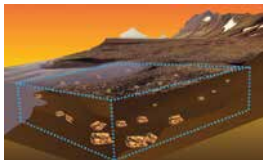

可折叠至便携尺寸8.5" (216 mm) X 15.7" (400 mm)。适合装入随身行李包和大多数双肩背包。

防水

完全浸入到10英尺 (3米) 深处，探测河床和海岸线，轻松实现从陆地到水下探测的转换。

坚固，免安装

符合军用标准的机身构造，一体式设计，可在最艰难的环境下执行探测。

轻松发现金属

能够在难以到达和偏远的地方快速而有效地搜寻，找到那种搜寻难度高、带沉积杂质的金属。

规格：